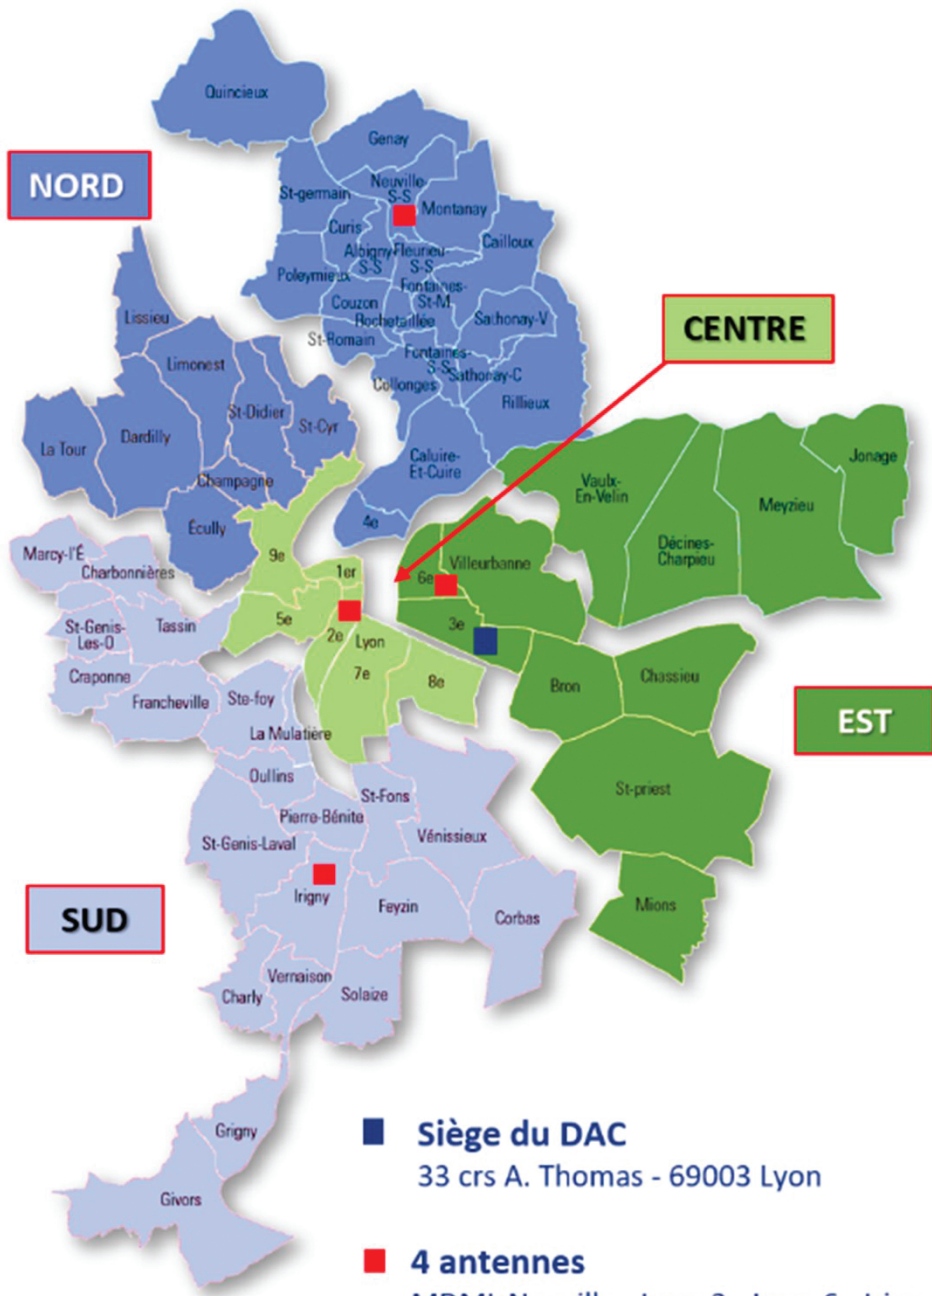

NORD

CENTRE

EST

SUD

■ Siège du DAC
33 crs A. Thomas - 69003 Lyon

■ 4 antennes
MDML Neuville - Lyon 2 - Lyon 6 - Irigny